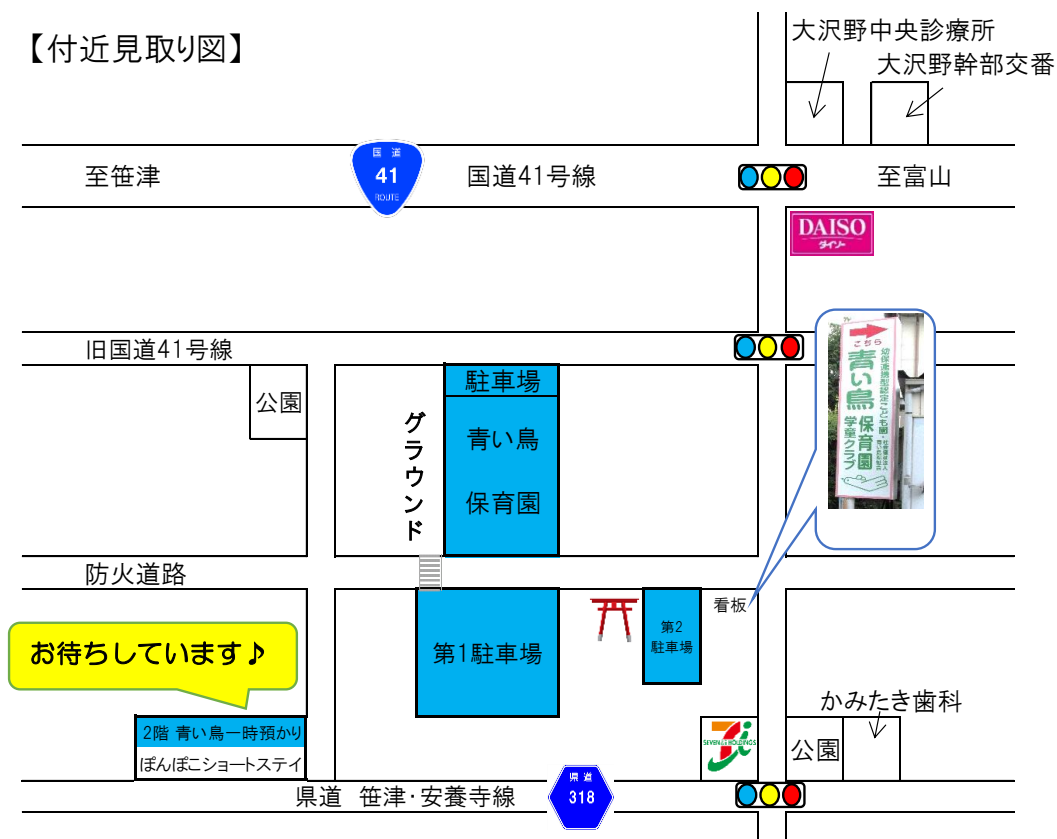

## ぽんぽこ村 2階での親子サークル開催の案内

インターホン『青い鳥保育園 一時保育ことり組』の方を押され、「親子サークルで来ました〇〇です。」と伝えてください。

玄関に入られて左側の扉から 2階に上がることができます。左の扉を入ったところの下足箱に、履いてこられた靴を入れてください。

2階にあります子育て支援室『みんなの部屋』までお越しください。